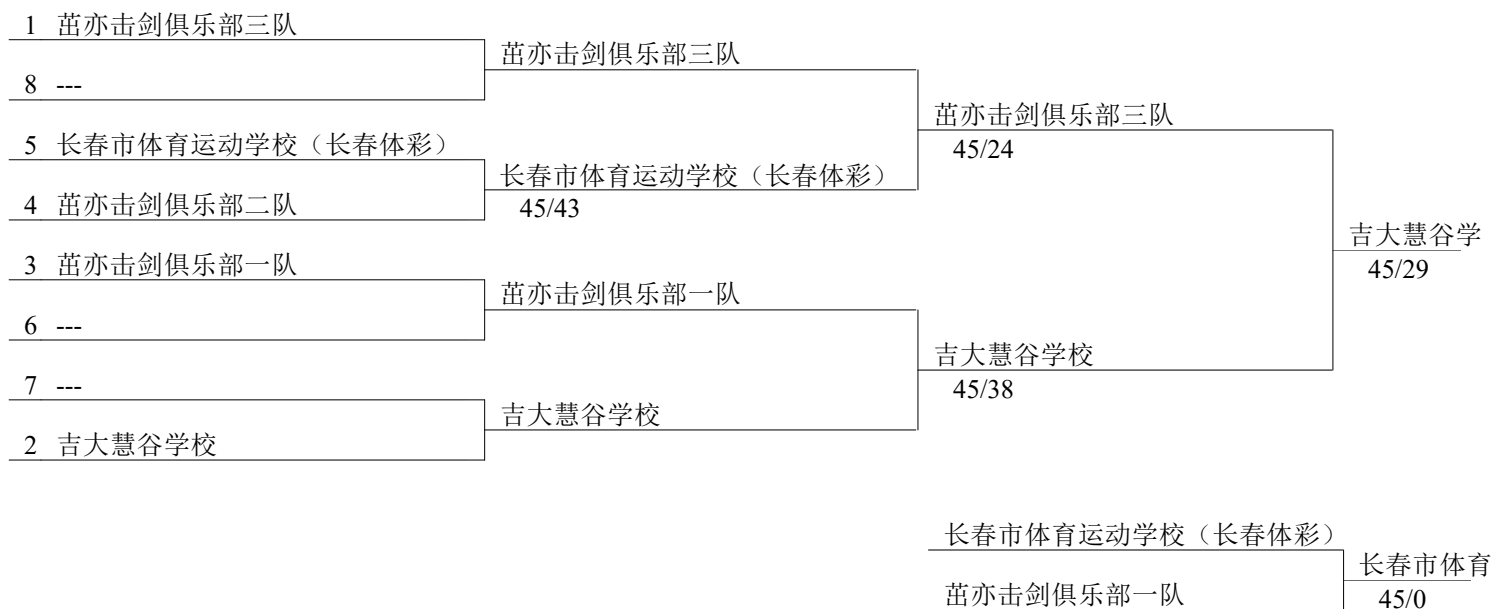

2022年吉林省青少年击剑锦标赛
丁组男子佩剑团体
长春市体育馆
2022年8月21日

四分之一决赛