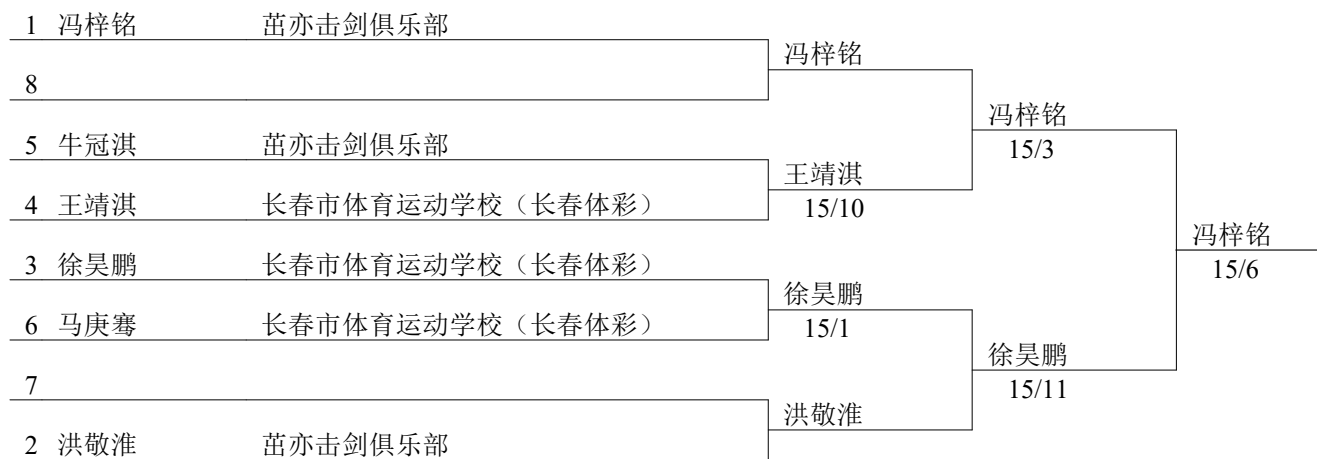

2022年吉林省青少年击剑锦标赛
乙组男子佩剑个人
长春市体育馆
2022年8月21日

四分之一决赛

2022年吉林省青少年击剑锦标赛
乙组男子佩剑个人
长春市体育馆
2022年8月21日

最终排名 (按排名排序)

排名	姓名	地区
1	冯梓铭	茁亦击剑俱乐部
2	徐昊鹏	长春市体育运动学校 (长春体彩)
3	洪敬淮	茁亦击剑俱乐部
3	王靖淇	长春市体育运动学校 (长春体彩)
5	牛冠淇	茁亦击剑俱乐部
6	马庚骞	长春市体育运动学校 (长春体彩)