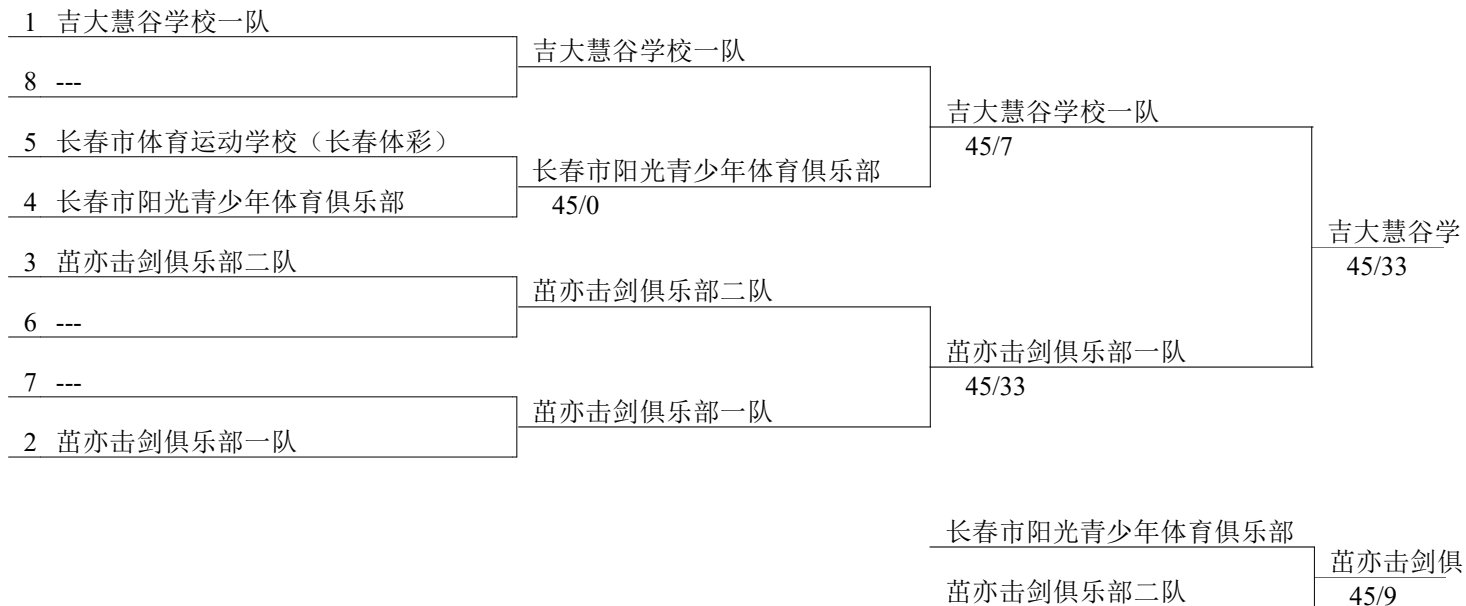

2022年吉林省青少年击剑锦标赛
丙组男子佩剑团体
长春市体育馆
2022年8月21日

四分之一决赛