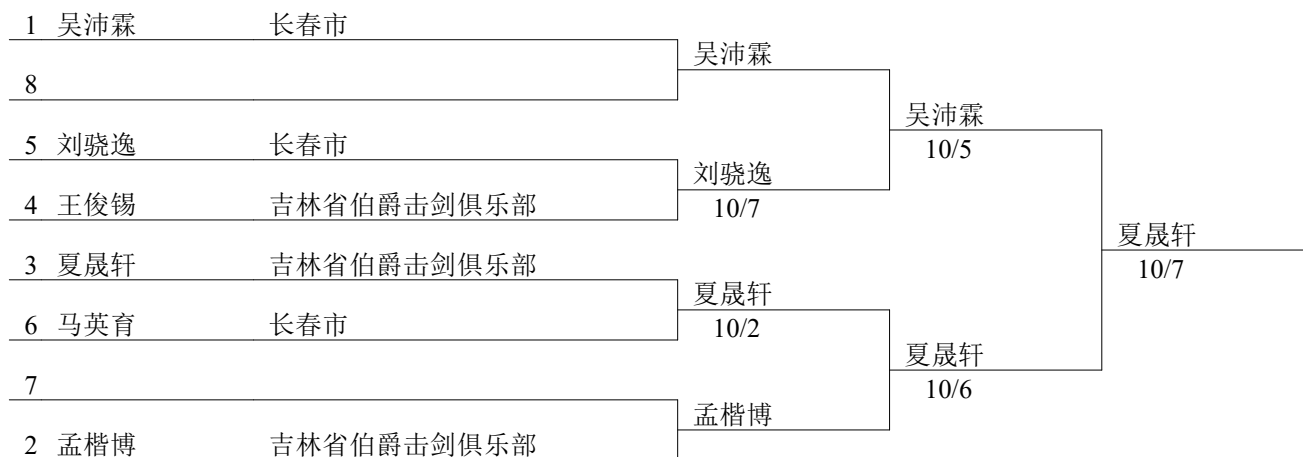

2022年吉林省青少年击剑锦标赛
丁组男子重剑个人
长春市体育馆
2022年8月21日

四分之一决赛

2022年吉林省青少年击剑锦标赛
丁组男子重剑个人
长春市体育馆
2022年8月21日

最终排名 (按排名排序)

排名	姓名	地区
1	夏晟轩	吉林省伯爵击剑俱乐部
2	吴沛霖	长春市
3	刘骁逸	长春市
3	孟楷博	吉林省伯爵击剑俱乐部
5	王俊锡	吉林省伯爵击剑俱乐部
6	马英育	长春市